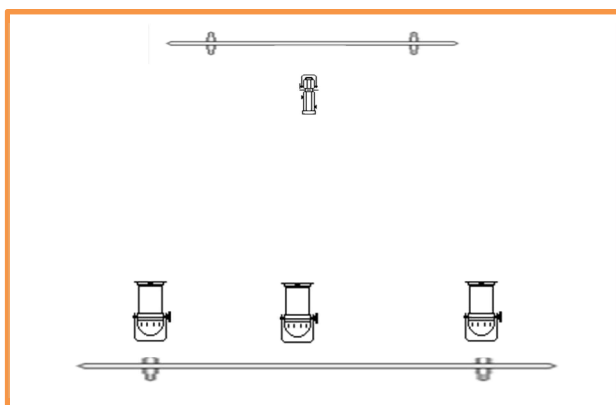

FICHE TECHNIQUE DU SPECTACLE

PLAN DE FEU

Le souffle des esclaves

Station N°1 : Discours

Par 36 : 02

Station N°2 : Le Crieur public

Découpe 600 : 01

Station N°3 : Le chant du souffle

Par 36 : 02

Station N°4 : Salle de cours d'histoire

Station N°5 : La traversée

Par 36 : 02

Station N°6 : La consultation

Eclairagiste : David AHOTON

www.projos.fr
Banque de symboles de projecteurs

Lumière	01 rack de puissance 12 ou 24 circuit de 2kw 09 Pars 36 01 découpe 600 w 01 découpe 1000 w 02 Leds MC
Sonorisation	01 mixeur de 12 pistes, 02 enceintes
Couloir	Longueur 10m Largeur 3m
Paravent	06 de 2.50m/2m
Vidéo projecteur	01
Tableau à feutre blanc	01
Toile	5m/2m
Poids	85kg