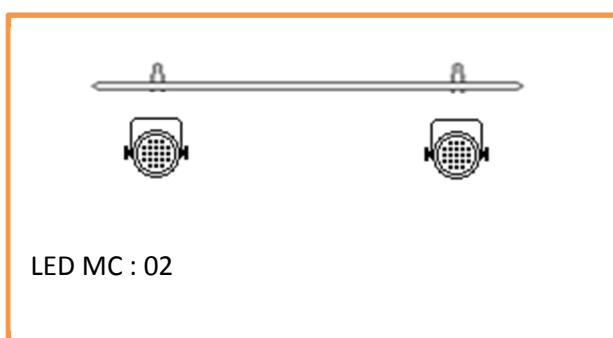

FICHE TECHNIQUE DU SPECTACLE

PLAN DE FEU

Le souffle des esclaves

Station N°1 : Discours

Par 36 : 02

Station N°2 : Le Crieur public

Découpe 600 : 01

Station N°3 : Le chant du souffle

Par 36 : 02

Station N°4 : Salle de cours d'histoire

Station N°5 : La traversée

Par 36 : 02

Station N°6 : La consultation

Eclairagiste : David AHOTON

www.projos.fr
Banque de symboles de projecteurs

Lumière	01 rack de puissance 12 ou 24 circuit de 2kw 09 Pars 36 01 découpe 600 w 01 découpe 1000 w 02 Leds MC
Sonorisation	01 mixeur de 12 pistes, 02 enceintes
Couloir	Longueur 10m Largeur 3m
Paravent	06 de 2.50m/2m
Vidéo projecteur	01
Tableau à feutre blanc	01
Toile	5m/2m
Poids	85kg